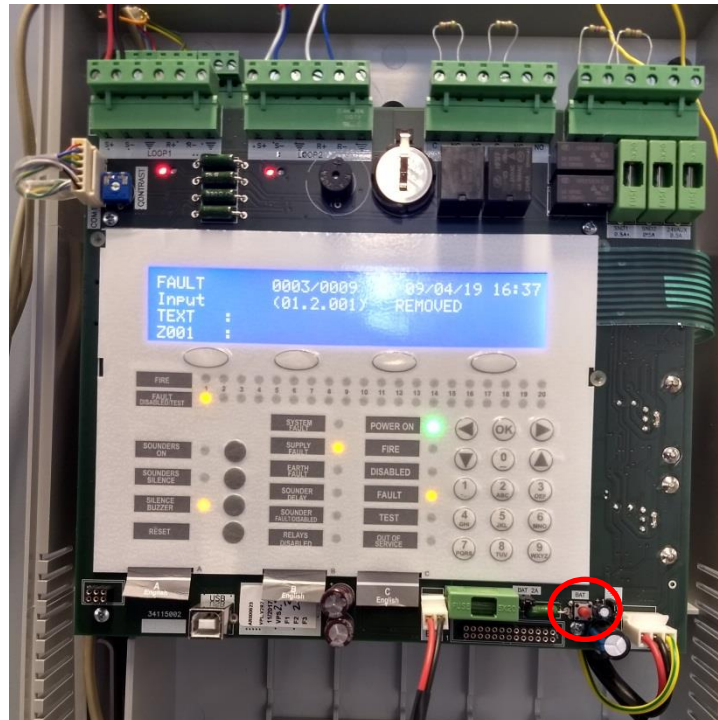

Detnov 150 reeks

Opstarten met enkel batterijen

1 CAD 150 Mini/1/2

1. Connecteer de batterij.
2. Druk op de batterij opstartknop.

2 CAD 150 4/8/8plus

1. Connecteer de batterij.
2. Druk op de batterij opstartknop.